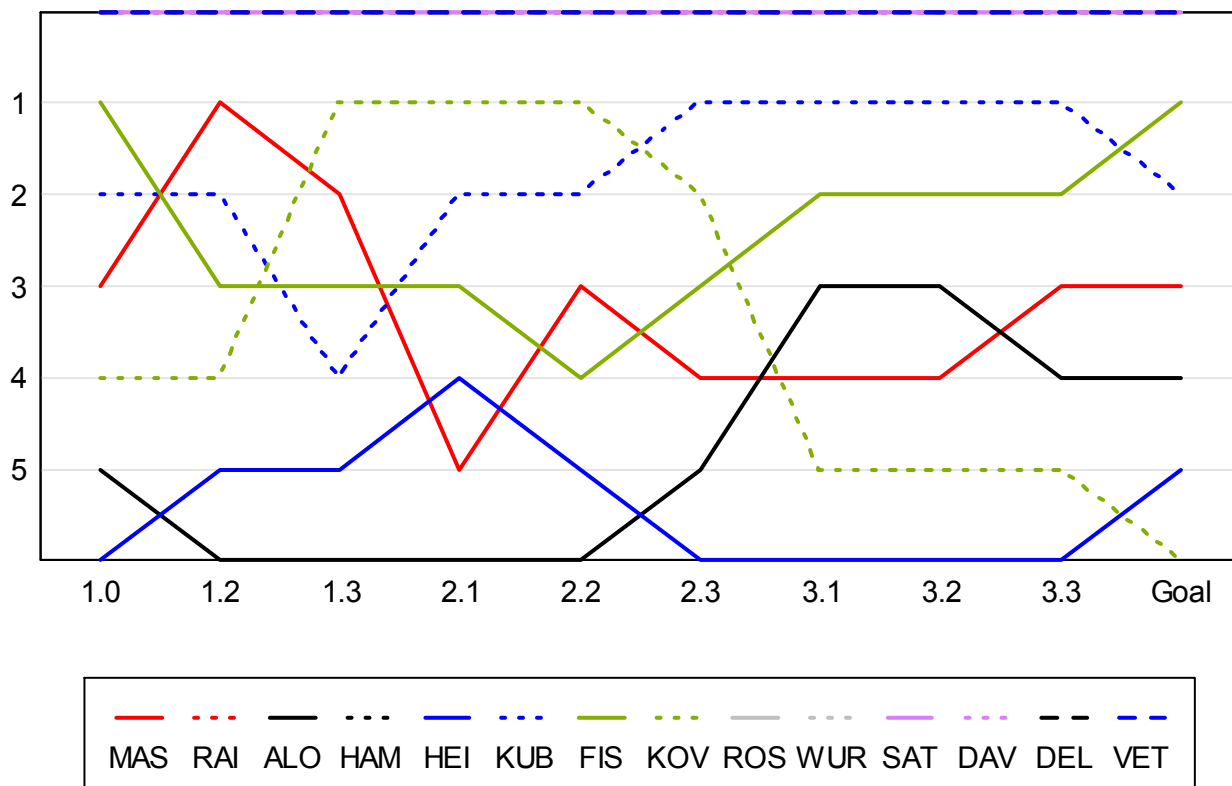

Loppgraf

Vädergraf

1.0 Start

Heidfeld : Dålig start. Stå över första rundan.

1.2

Alonso : Utan problem. (L)

Fisichella : Max 5:an. (L)

Heidfeld : -1 däckpoäng. (L)

Kubica : Problemfritt. (L)

Kubica har en mindre sammastötning med Fisichella. Max 5:an.

Kubica krockar med Kovalainen och får framvingen avslagen. Max 5:an. Måste in i depå. Skräp på banan.

Massa : Ingen uppväxling nästa runda. (L)

Massa har en lätt sammanstötning med Fisichella. Ingen påverkan.

1.3

Alonso : Utan problem. (L)

Fisichella : Max 5:an. (L)

Fisichella gör ett snabbt stopp i depån.

Heidfeld gör ett snabbt stopp i depån.

Kovalainen gör ett snabbt stopp i depån.

Kubica : Ingen påverkan. (L)

Kubica gör ett snabbt stopp i depån.

Massa gör ett snabbt stopp i depån.

2.1

Alonso : Utan problem. (L)

Fisichella : Problemfritt. (L)

Kovalainen : Ingen uppväxling nästa runda. (L)