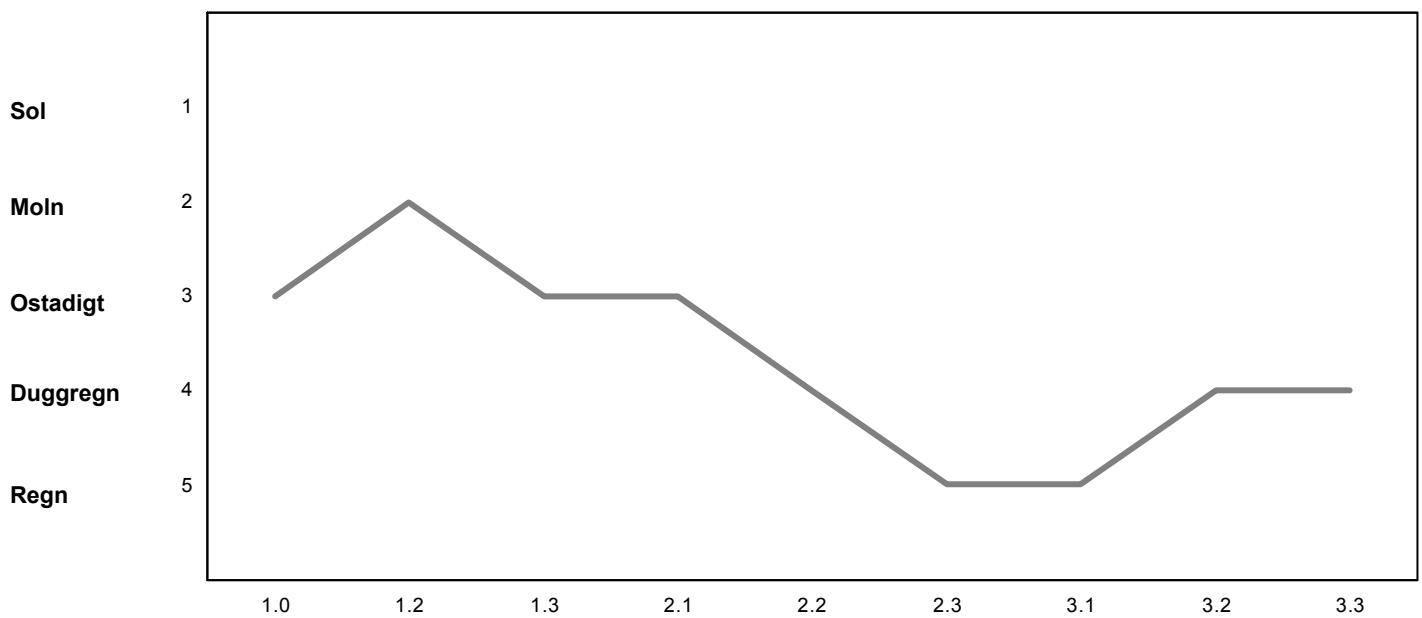

Loppgraf

Vädergraf

## 1.0 Start

de la Rosa : Dålig start. Stå över första rundan.

### 1.1

**de la Rosa kör farligt och orsakar krocken med Heidfeld. Straffavgift: 10'.**

**Kubica krockar med Heidfeld och får punktering. Max 5:an. Måste in i depån. Skräp på banan.**