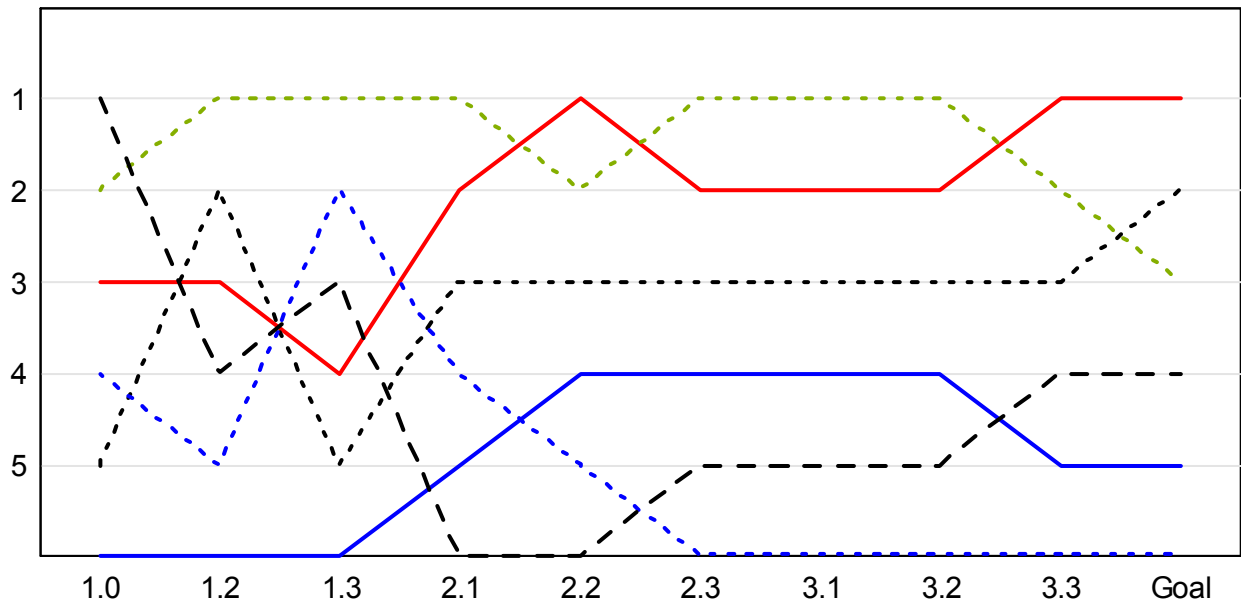

Loppgraf

Vädergraf

## 1.0 Start

de la Rosa : Dålig start. Stå över första rundan.

### 1.1

**de la Rosa kör farligt och orsakar krocken med Heidfeld. Straffavgift: 10'.**

**Kubica krockar med Heidfeld och får punktering. Max 5:an. Måste in i depån. Skräp på banan.**

### 1.2

**Massa har en mindre sammastötning med Hamilton. Max 5:an.**