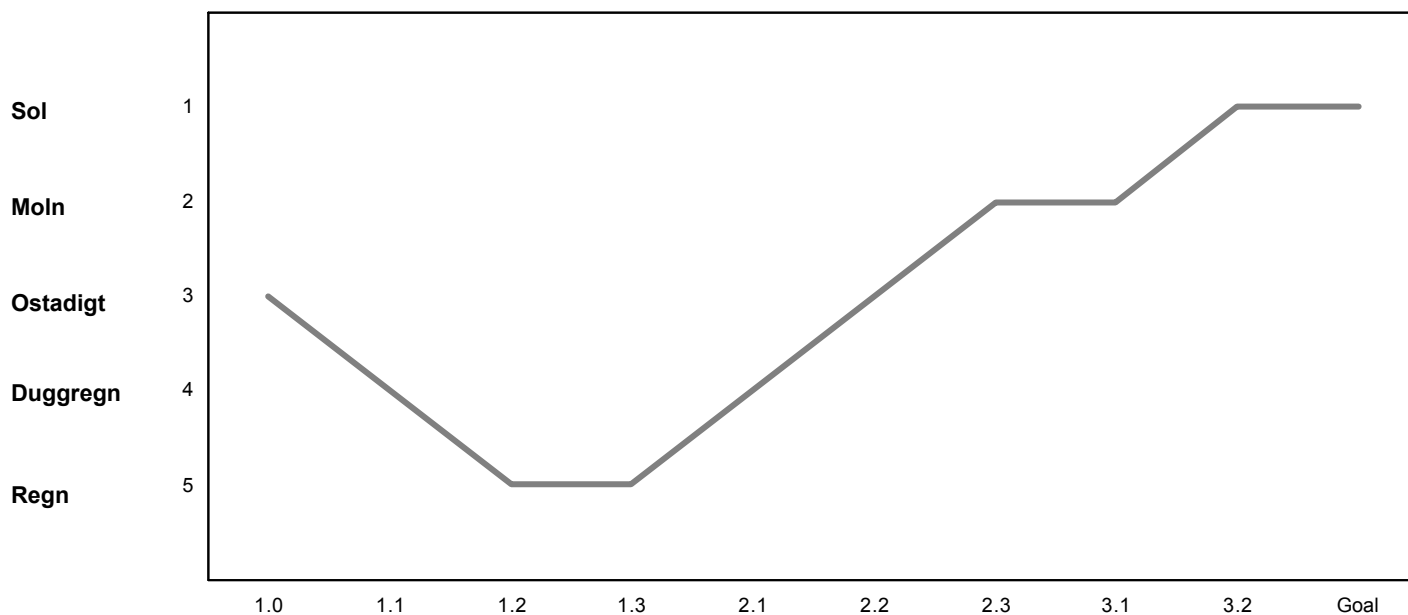

Loppgraf

Vädergraf

1.1

de la Rosa : Kanonstart. Gå fyra steg.

de la Rosa krockar med Kovalainen och får punktering. Max 5:an. Måste in i depån. Skräp på banan.

de la Rosa krockar med Hamilton och får skada på fjädringen. -1 fjädringspoäng. Skräp på banan.

Hamilton krockar med Kovalainen och tappar fokus. Ingen uppväxling nästa runda.

Massa kör farligt och orsakar krocken med de la Rosa. Straffavgift: 10'.

1.2

Spin-out för de la Rosa.

de la Rosa : -4 däckpoäng. (M)

Spin-out för Kubica.

Kubica : -2 däckpoäng. (M)

1.3

de la Rosa gör ett långt depåstopp.

Fisichella gör ett långt depåstopp.

Hamilton gör ett snabbt stopp i depån.

Kovalainen har en lätt sammanstötning med Fisichella. Ingen påverkan.

Kubica gör ett långt depåstopp.

Massa gör ett snabbt stopp i depån.

Massa visar fingret till Hamilton efter krocken. Staffavgift: 20'.

2.1

Hamilton : Max 4:an i tre rundor. (M)

2.3

de la Rosa gör ett snabbt stopp i depån.