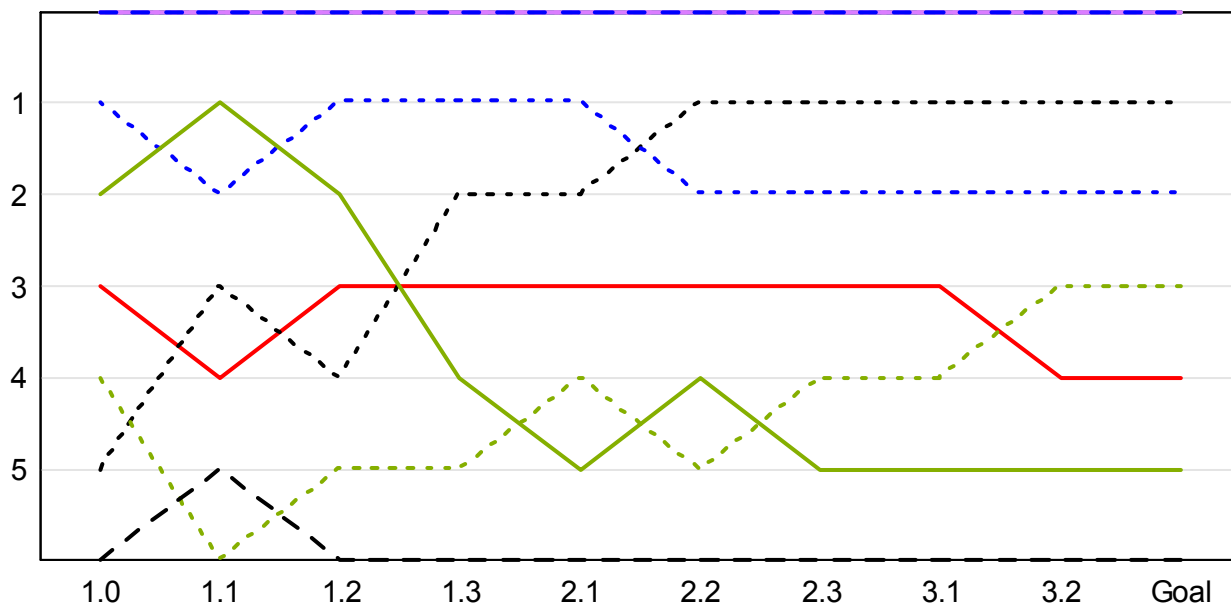

Loppgraf

Vädergraf

1.1

de la Rosa : Kanonstart. Gå fyra steg.

de la Rosa krockar med Kovalainen och får punktering. Max 5:an. Måste in i depån. Skräp på banan.

de la Rosa krockar med Hamilton och får skada på fjädringen. -1 fjädringspoäng. Skräp på banan.

Hamilton krockar med Kovalainen och tappar fokus. Ingen uppväxling nästa runda.

Massa kör farligt och orsakar krocken med de la Rosa. Straffavgift: 10'.

1.2

Spin-out för de la Rosa.

de la Rosa : -4 däckpoäng. (M)

Spin-out för Kubica.

Kubica : -2 däckpoäng. (M)

1.3

de la Rosa gör ett långt depåstopp.

Fisichella gör ett långt depåstopp.

Hamilton gör ett snabbt stopp i depån.

Kovalainen har en lätt sammanstötning med Fisichella. Ingen påverkan.

Kubica gör ett långt depåstopp.

Massa gör ett snabbt stopp i depån.

Massa visar fingret till Hamilton efter krocken. Staffavgift: 20'.

2.1

Hamilton : Max 4:an i tre rundor. (M)

2.3

de la Rosa gör ett snabbt stopp i depån.