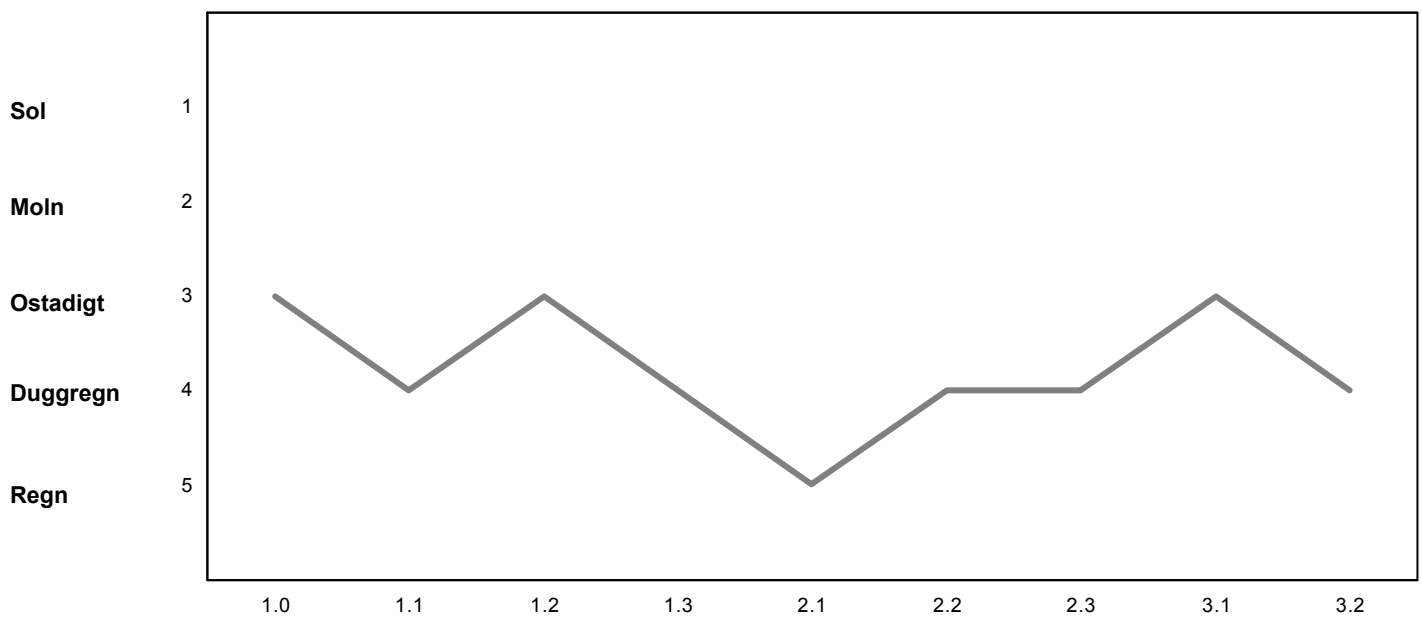

Loppgraf

Vädergraf

1.0 Start

Alonso : Kanonstart. Gå fyra steg.

1.3

Alonso gör ett långt depåstopp.

Fisichella gör ett långt depåstopp.

Hamilton gör ett snabbt stopp i depån.

Kovalainen gör ett snabbt stopp i depån.

Kubica gör ett snabbt stopp i depån.

Massa gör ett snabbt stopp i depån.

Vettel gör ett snabbt stopp i depån.

2.1

Fisichella kör farligt och orsakar krocken med Kovalainen. Straffavgift: 10'.