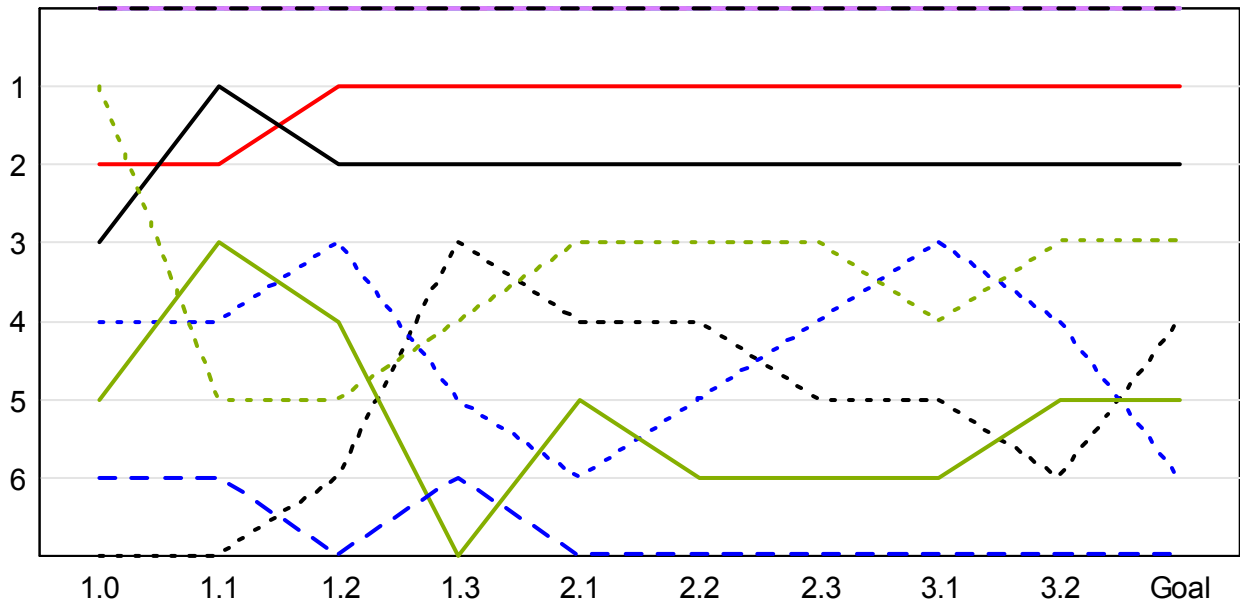

Loppgraf

Vädergraf

1.0 Start

Alonso : Kanonstart. Gå fyra steg.

1.3

Alonso gör ett långt depåstopp.

Fisichella gör ett långt depåstopp.

Hamilton gör ett snabbt stopp i depån.

Kovalainen gör ett snabbt stopp i depån.

Kubica gör ett snabbt stopp i depån.

Massa gör ett snabbt stopp i depån.

Vettel gör ett snabbt stopp i depån.

2.1

Fisichella kör farligt och orsakar krocken med Kovalainen. Straffavgift: 10'.

Kovalainen har en lätt sammanstötning med Fisichella. Ingen påverkan.

Kubica krockar med Fisichella och tappar fokus. Ingen uppväxling nästa runda.

Vettel krockar med Fisichella och får skada på fjädringen. -1 fjädringspoäng. Skräp på banan.

2.2

Alonso gör ett snabbt stopp i depån.

Fisichella gör ett snabbt stopp i depån.

Fisichella krockar med Vettel och tappar fokus. Ingen uppväxling nästa runda.

Fisichella kör farligt och orsakar krocken med Vettel. Straffavgift: 10'.